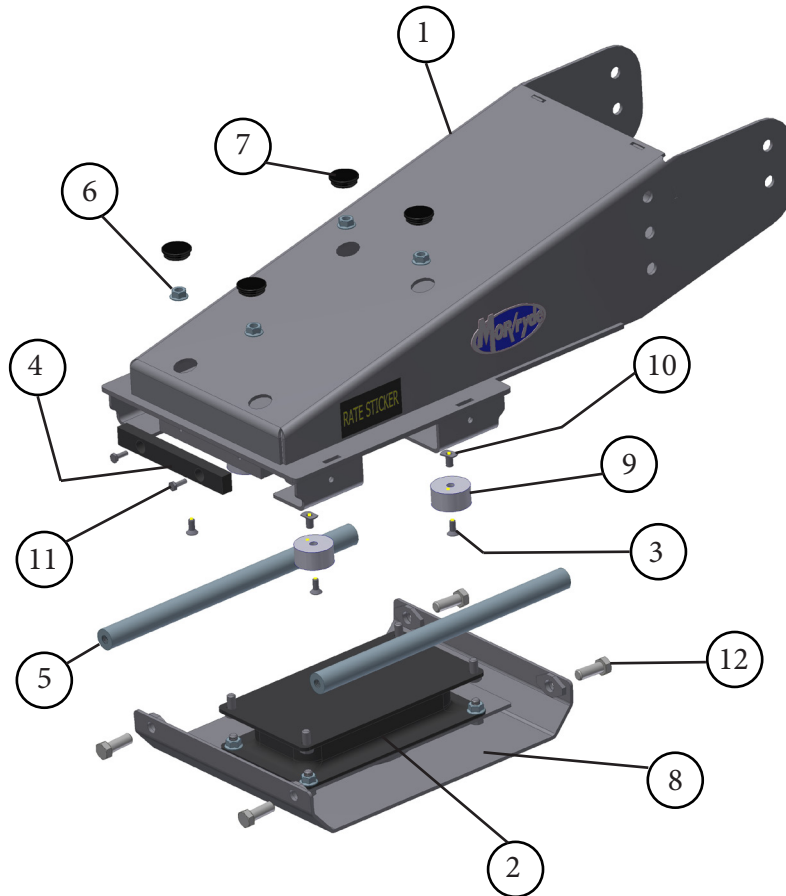

# RUBBER PIN BOX PARTS LIST

ITEM	QTY	DESCRIPTION	PART NUMBER
1	1	UPPER MOUNTING ASSEMBLY	-
2	1	SHEAR SPRING	RPB77-005-03, -04, -05, OR -06
3	4	5/16-18 BUTTONHEAD BOLT	UO115-204
4	2	RUBBER COMPRESSION BUMPER	RPB717-001
5	2	RETAINMENT ROD	RPB712-008
6	8	7/16-14 FLANGE NUT	UO116-039
7	4	ACCESS PLUG	UO136-181
8	1	LOWER SKID PAD ASSEMBLY	RPB71-004
9	4	GLIDE PAD/DISC	RPB710-005
10	2	5/16-18 T-NUT	UO136-238
11	4	1/4-20 SELF TAPPING SCREW	UO115-219
12	4	9/16-12 BOLT	UO115-173